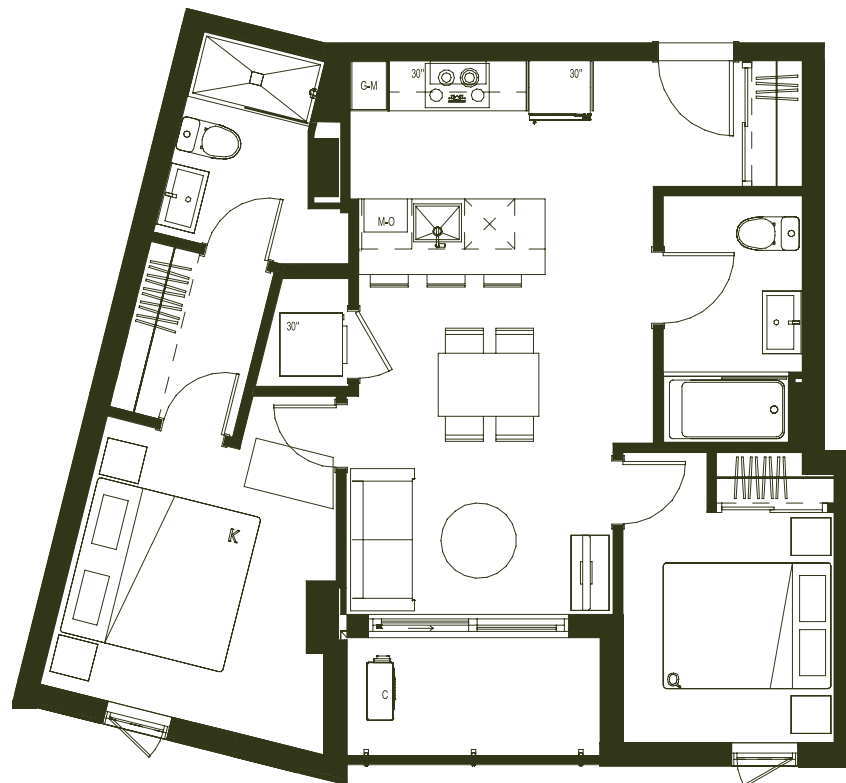

C8

765 PI² / SQ.FT

2 chambres

UNITÉS

1908, 2008¹, 2108, 2208, 2308¹

Entrée / Entrance

5'-10" X 5'-0"

Cuisine / Kitchen

9'-8" X 8'-6"

Séjour / Living room

11'-1" X 13'-6"

Chambre / Bedroom

10'-3" X 11'-0"

8'-4" X 9'-2"

Salle de bain / Bathroom

5'-11" X 8'-3"

5'-6" X 9'-9"

Garde robe / Walk-in

5'-0" X 6'-9"

Balcon / Balcony

10'-0" X 4'-6"

WELLINGTON

Sur le Bassin

Étages / Floors : 19 à 23

Wellington sur le bassin / 28.05.2021

Rue Murray

Rue Wellington

DEVIMCO
IMMOBILIER