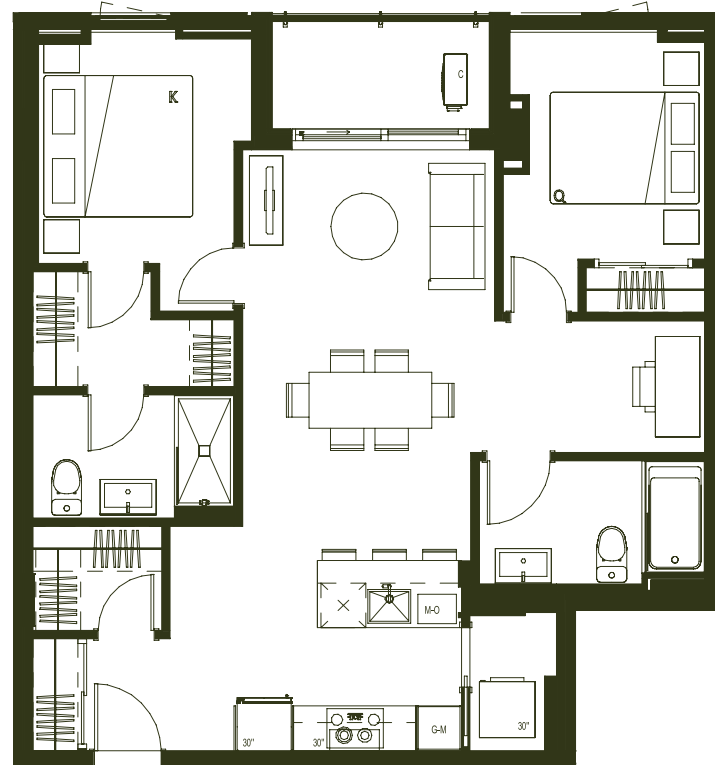

C6.B

933 PI² / SQ.FT

2 chambres

UNITÉS

1915, 2015¹, 2115¹, 2215, 2315¹, 2415¹

Entrée / Entrance

6'-7" X 5'-0"

Cuisine / Kitchen

10'-2" X 8'-6"

Séjour / Living room

10'-6" X 18'-5"

Chambre / Bedroom

9'-6" X 10'-11"

9'-0" X 10'-7"

Salle de bain / Bathroom

5'-6" X 8'-4"

10'-1" X 5'-6"

Garde robe / Walk-in

5'-6" X 7'-2"

Balcon / Balcony

9'-8" X 4'-10"

WELLINGTON

Sur le Bassin

Étages / Floors : 19 à 24

Wellington sur le bassin / 28.05.2021

Rue Murray

Rue Wellington

DEVIMCO
IMMOBILIER